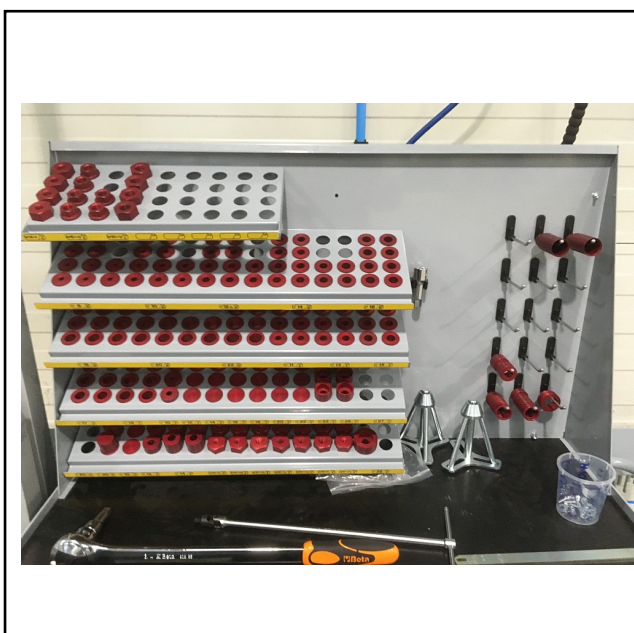

## SP 91SETAL010 - ERGAL ADOPTERSET VOOR ALUMINIUM DELEN

Busen die gebruikt zijn voor staal mogen nooit op aluminium delen gebruikt worden. Deze busen zijn gemaakt van Ergal, een speciale aluminium soort die sterk en slijtvast is. De kleur van de busen zijn rood, dit zorgt ervoor dat ze niet gemengd worden met de stalen busen.